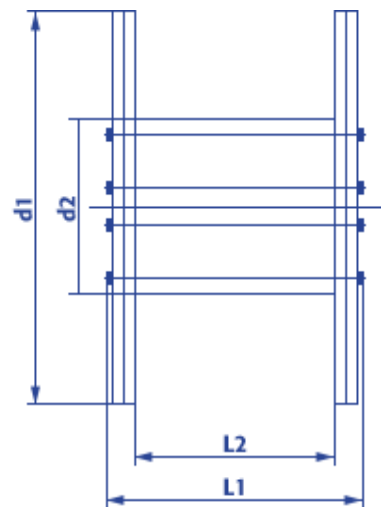

## Produktinformation Standard Holzspule 10220

- Naturbelassenes, umweltfreundliches Holz
- Lange Haltbarkeit
- Hohe Tragfähigkeit
- Ideal für den Einsatz im Freien
- Robust, witterungsbeständig, stabil
- Kostenlose Abholung, Reparatur und Entsorgung

<b>Artikel Nr.:</b>		<b>10220</b>
<b>Typ KTG:</b>		<b>221</b>
<b>Flansch Ø:</b>	<b>d1</b>	<b>2.240 mm</b>
<b>Kern Ø:</b>	<b>d2</b>	<b>1.400 mm</b>
<b>Nabeninnen Ø:</b>	<b>d4</b>	<b>125 + 5,5 mm</b>
<b>Breite über alles:</b>	<b>L1</b>	<b>1.450 mm</b>
<b>Wickelbreite:</b>	<b>L2</b>	<b>1.140 mm</b>
<b>Spulengewicht ca.:</b>		<b>710 kg</b>
<b>Maximale Tragfähigkeit:</b>		<b>6.000 kg</b>