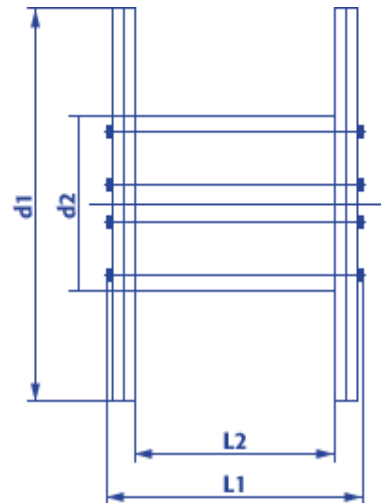

Produktinformation eisenbereifte Holzspule 20080

- Naturbelassenes, umweltfreundliches Holz
- Lange Haltbarkeit
- Hohe Tragfähigkeit
- Ideal für den Einsatz im Freien
- Robust, witterungsbeständig, stabil
- Sicheres Handling durch glatte Flanschanten
- Kostenlose Abholung, Reparatur und Entsorgung

Artikel Nr.:		20080
Typ KTG:		088
Flansch Ø:	d1	800 mm
Kern Ø:	d2	400 mm
Zentralbohrungs Ø:	d4	80 mm
Breite über alles:	L1	520 mm
Wickelbreite:	L2	400 mm
Spulengewicht ca.:		35 kg
Maximale Tragfähigkeit:		400 kg