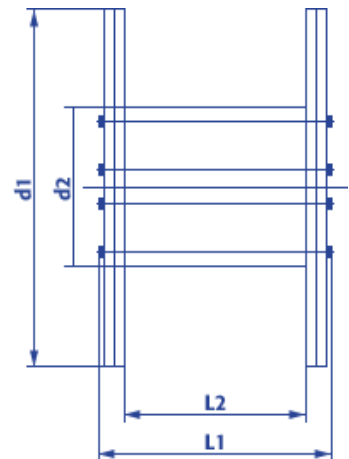

Produktinformation eisenbereifte Holzspule 20090

- Naturbelassenes, umweltfreundliches Holz
- Lange Haltbarkeit
- Hohe Tragfähigkeit
- Ideal für den Einsatz im Freien
- Robust, witterungsbeständig, stabil
- Sicheres Handling durch glatte Flanschanten
- Kostenlose Abholung, Reparatur und Entsorgung

Artikel Nr.:		20090
Typ KTG:		098
Flansch Ø:	d1	900 mm
Kern Ø:	d2	450 mm
Zentralbohrungs Ø:	d4	80 mm
Breite über alles:	L1	690 mm
Wickelbreite:	L2	560 mm
Spulengewicht ca.:		51 kg
Maximale Tragfähigkeit:		750 kg