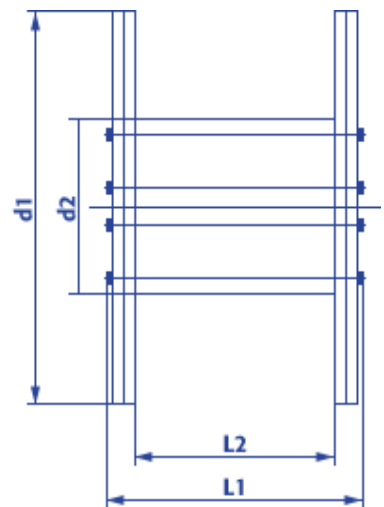

Produktinformation eisenbereifte Holzspule 20208 ohne Schnecke

- Naturbelassenes, umweltfreundliches Holz
- Lange Haltbarkeit
- Hohe Tragfähigkeit
- Ideal für den Einsatz im Freien
- Robust, witterungsbeständig, stabil
- Sicheres Handling durch glatte Flanschanten
- Kostenlose Abholung, Reparatur und Entsorgung

Artikel Nr.:		20208
Typ KTG:		208
Flansch Ø:	d1	2.000 mm
Kern Ø:	d2	1.000 mm
Nabeninnen Ø:	d4	125 mm
Breite über alles:	L1	1.275 mm
Wickelbreite:	L2	1.060 mm
Spulengewicht ca.:		397 kg
Maximale Tragfähigkeit:		5.000 kg