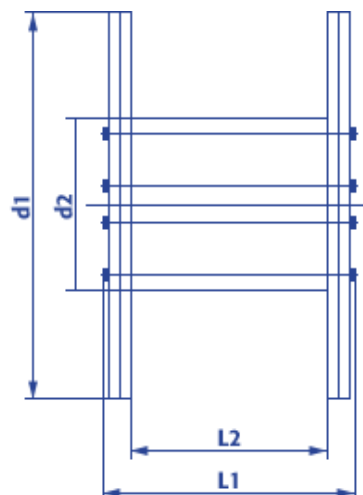

Produktinformation Kunststoffspule Typ 070

- Robust, witterungsbeständig, stabil
- Geringes Gewicht
- Glatter Wickelraum
- Leichtes Handling
- Ideal auch für Innenräume
- Kostenlose Abholung, Reparatur und Entsorgung

Artikel Nr.:		30070
Typ KTG:		070
Flansch Ø:	d1	710 mm
Kern Ø:	d2	355 mm
Zentralbohrung Ø:	d4	80 mm
Breite über alles:	L1	510 mm
Wickelbreite:	L2	400 mm
Spulengewicht ca.:		11 kg
Maximale Tragfähigkeit:		250 kg