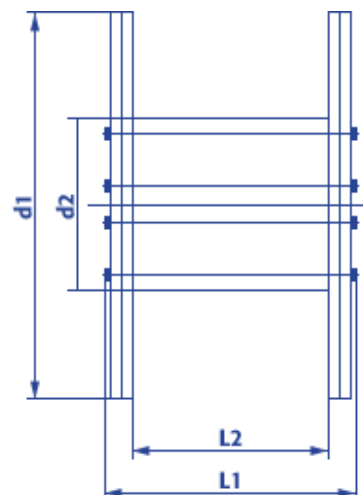

Produktinformation Standard Holzspule Typ 071

- Naturbelassenes, umweltfreundliches Holz
- Lange Haltbarkeit
- Hohe Tragfähigkeit
- Ideal für den Einsatz im Freien
- Robust, witterungsbeständig, stabil
- Kostenlose Abholung, Reparatur und Entsorgung

Artikel Nr.:		10070
Typ KTG:		071
Flansch Ø:	d1	710 mm
Kern Ø:	d2	355 mm
Zentralbohrung Ø:	d4	80 mm
Breite über alles:	L1	520 mm
Wickelbreite:	L2	400 mm
Spulengewicht ca.:		25 kg
Maximale Tragfähigkeit:		250 kg