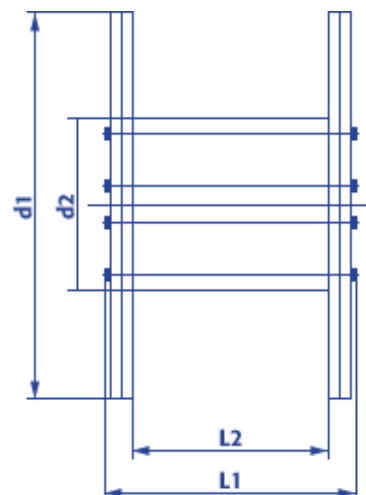

Produktinformation Standard Holzspule Typ 071

- Naturbelassenes, umweltfreundliches Holz
- Lange Haltbarkeit
- Hohe Tragfähigkeit
- Ideal für den Einsatz im Freien
- Robust, witterungsbeständig, stabil
- Kostenlose Abholung, Reparatur und Entsorgung

| | | |
|----------------------------|----|--------|
| Artikel Nr.: | | 10070 |
| Typ KTG: | | 071 |
| Flansch Ø: | d1 | 710 mm |
| Kern Ø: | d2 | 355 mm |
| Zentralbohrung Ø: | d4 | 80 mm |
| Breite über alles: | L1 | 520 mm |
| Wickelbreite: | L2 | 400 mm |
| Spulengewicht ca.: | | 25 kg |
| Maximale Tragfähigkeit: | | 250 kg |