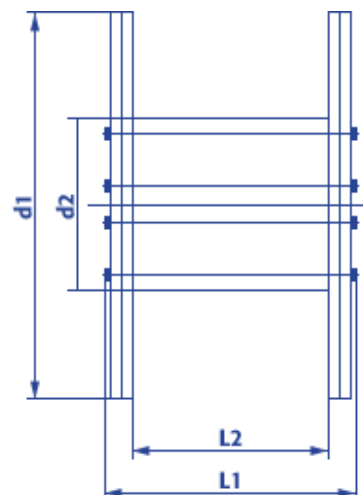

# Produktinformation eisenbereifte Holzspule Typ 078

- Naturbelassenes, umweltfreundliches Holz
- Lange Haltbarkeit
- Hohe Tragfähigkeit
- Ideal für den Einsatz im Freien
- Robust, witterungsbeständig, stabil
- Sicheres Handling durch glatte Flanschanten
- Kostenlose Abholung, Reparatur und Entsorgung

Artikel Nr.:		<b>20070</b>
Typ KTG:		<b>078</b>
Flansch Ø:	<b>d1</b>	<b>710 mm</b>
Kern Ø:	<b>d2</b>	<b>355 mm</b>
Zentralbohrungs Ø:	<b>d4</b>	<b>80 mm</b>
Breite über alles:	<b>L1</b>	<b>520 mm</b>
Wickelbreite:	<b>L2</b>	<b>400 mm</b>
Spulengewicht ca.:		<b>28 kg</b>
Maximale Tragfähigkeit:		<b>250 kg</b>