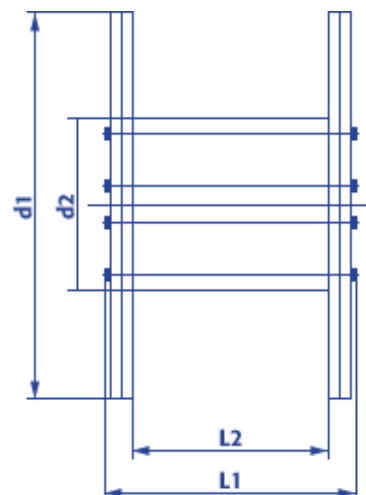

# Produktinformation eisenbereifte Holzspule Typ 078

- Naturbelassenes, umweltfreundliches Holz
- Lange Haltbarkeit
- Hohe Tragfähigkeit
- Ideal für den Einsatz im Freien
- Robust, witterungsbeständig, stabil
- Sicheres Handling durch glatte Flanschanten
- Kostenlose Abholung, Reparatur und Entsorgung

Artikel Nr.:		20070
Typ KTG:		078
Flansch Ø:	d1	710 mm
Kern Ø:	d2	355 mm
Zentralbohrungs Ø:	d4	80 mm
Breite über alles:	L1	520 mm
Wickelbreite:	L2	400 mm
Spulengewicht ca.:		28 kg
Maximale Tragfähigkeit:		250 kg