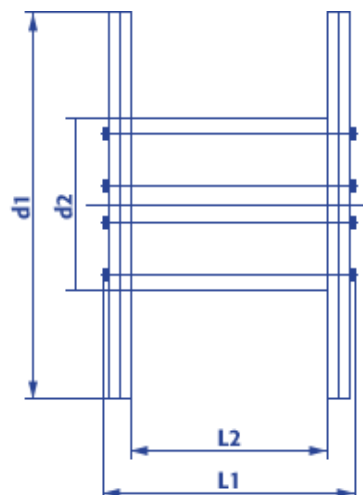

Produktinformation Kunststoffspule Typ 080

- Robust, witterungsbeständig, stabil
- Geringes Gewicht
- Glatter Wickelraum
- Leichtes Handling
- Ideal auch für Innenräume
- Kostenlose Abholung, Reparatur und Entsorgung

Artikel Nr.:		30080
Typ KTG:		080
Flansch Ø:	d1	800 mm
Kern Ø:	d2	400 mm
Zentralbohrung Ø:	d4	80 mm
Breite über alles:	L1	510 mm
Wickelbreite:	L2	400 mm
Spulengewicht ca.:		16 kg
Maximale Tragfähigkeit:		350 kg