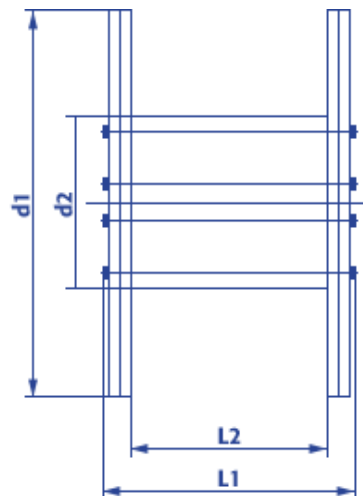

Produktinformation Kunststoffspule Typ 080

- Robust, witterungsbeständig, stabil
- Geringes Gewicht
- Glatter Wickelraum
- Leichtes Handling
- Ideal auch für Innenräume
- Kostenlose Abholung, Reparatur und Entsorgung

Artikel Nr.:		30080
Typ KTG:		080
Flansch Ø:	d1	800 mm
Kern Ø:	d2	400 mm
Zentralbohrung Ø:	d4	80 mm
Breite über alles:	L1	510 mm
Wickelbreite:	L2	400 mm
Spulengewicht ca.:		16 kg
Maximale Tragfähigkeit:		350 kg