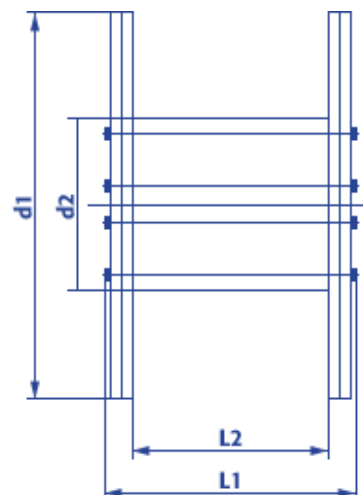

Produktinformation Standard Holzspule Typ 081

- Naturbelassenes, umweltfreundliches Holz
- Lange Haltbarkeit
- Hohe Tragfähigkeit
- Ideal für den Einsatz im Freien
- Robust, witterungsbeständig, stabil
- Kostenlose Abholung, Reparatur und Entsorgung

Artikel Nr.:		10080
Typ KTG:		081
Flansch Ø:	d1	800 mm
Kern Ø:	d2	400 mm
Zentralbohrung Ø:	d4	80 mm
Breite über alles:	L1	520 mm
Wickelbreite:	L2	400 mm
Spulengewicht ca.:		31 kg
Maximale Tragfähigkeit:		400 kg