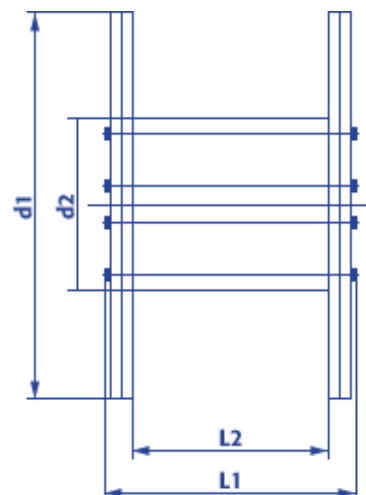

Produktinformation Standard Holzspule Typ 081

- Naturbelassenes, umweltfreundliches Holz
- Lange Haltbarkeit
- Hohe Tragfähigkeit
- Ideal für den Einsatz im Freien
- Robust, witterungsbeständig, stabil
- Kostenlose Abholung, Reparatur und Entsorgung

Artikel Nr.:		10080
Typ KTG:		081
Flansch Ø:	d1	800 mm
Kern Ø:	d2	400 mm
Zentralbohrung Ø:	d4	80 mm
Breite über alles:	L1	520 mm
Wickelbreite:	L2	400 mm
Spulengewicht ca.:		31 kg
Maximale Tragfähigkeit:		400 kg