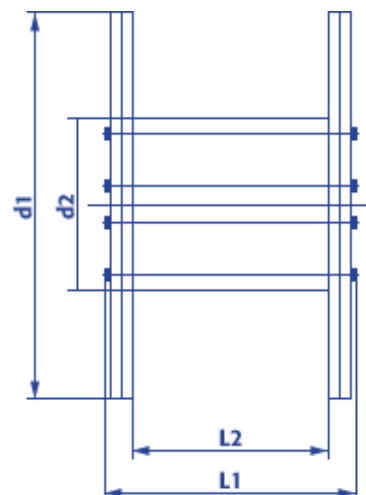

Produktinformation eisenbereifte Holzspule Typ 088

- Naturbelassenes, umweltfreundliches Holz
- Lange Haltbarkeit
- Hohe Tragfähigkeit
- Ideal für den Einsatz im Freien
- Robust, witterungsbeständig, stabil
- Sicheres Handling durch glatte Flanschanten
- Kostenlose Abholung, Reparatur und Entsorgung

Artikel Nr.:		20080
Typ KTG:		088
Flansch Ø:	d1	800 mm
Kern Ø:	d2	400 mm
Zentralbohrungs Ø:	d4	80 mm
Breite über alles:	L1	520 mm
Wickelbreite:	L2	400 mm
Spulengewicht ca.:		35 kg
Maximale Tragfähigkeit:		400 kg