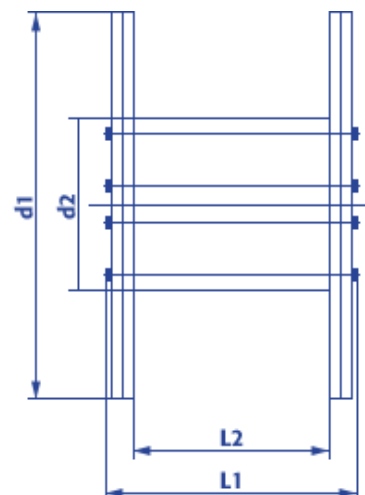

Produktinformation Kunststoffspule Typ 090

- Robust, witterungsbeständig, stabil
- Geringes Gewicht
- Glatter Wickelraum
- Leichtes Handling
- Ideal auch für Innenräume
- Kostenlose Abholung, Reparatur und Entsorgung

Artikel Nr.:		30090
Typ KTG:		090
Flansch Ø:	d1	900 mm
Kern Ø:	d2	450 mm
Zentralbohrung Ø:	d4	80 mm
Breite über alles:	L1	680 mm
Wickelbreite:	L2	560 mm
Spulengewicht ca.:		23 kg
Maximale Tragfähigkeit:		400 kg