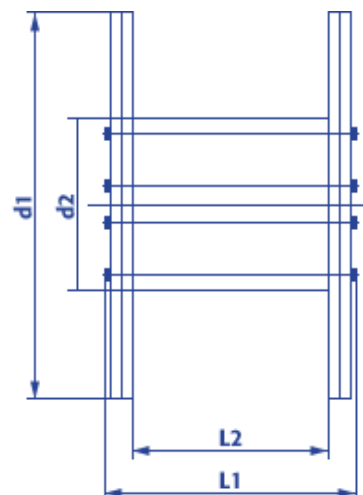

Artikel Nr.:		10090
Typ KTG:		091
Flansch Ø:	d1	900 mm
Kern Ø:	d2	450 mm
Zentralbohrung Ø:	d4	80 mm
Breite über alles:	L1	690 mm
Wickelbreite:	L2	560 mm
Spulengewicht ca.:		47 kg
Maximale Tragfähigkeit:		750 kg