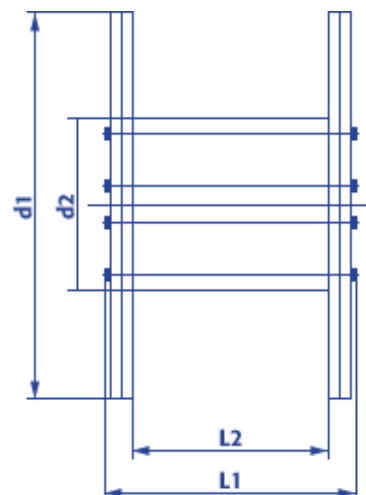

# Produktinformation eisenbereifte Holzspule Typ 098

- Naturbelassenes, umweltfreundliches Holz
- Lange Haltbarkeit
- Hohe Tragfähigkeit
- Ideal für den Einsatz im Freien
- Robust, witterungsbeständig, stabil
- Sicheres Handling durch glatte Flanschanten
- Kostenlose Abholung, Reparatur und Entsorgung

Artikel Nr.:		20090
Typ KTG:		098
Flansch Ø:	d1	900 mm
Kern Ø:	d2	450 mm
Zentralbohrungs Ø:	d4	80 mm
Breite über alles:	L1	690 mm
Wickelbreite:	L2	560 mm
Spulengewicht ca.:		51 kg
Maximale Tragfähigkeit:		750 kg