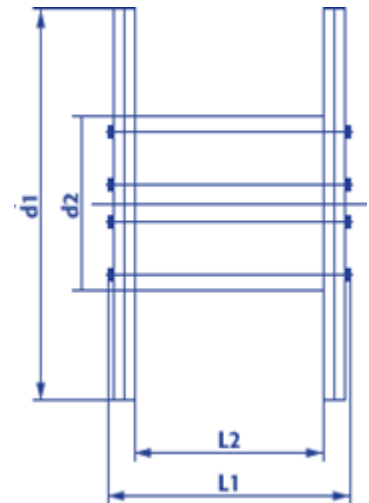

Artikel Nr.:		30100
Typ KTG:		100
Flansch Ø:	d1	1000 mm
Kern Ø:	d2	500 mm
Zentralbohrung Ø:	d4	80 mm
Breite über alles:	L1	704 mm
Wickelbreite:	L2	560 mm
Spulengewicht ca.:		32 kg
Maximale Tragfähigkeit:		500 kg