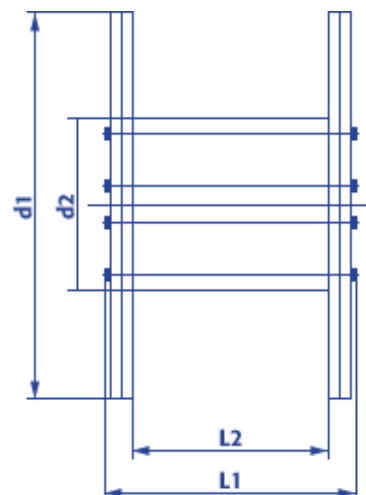

Artikel Nr.:		10100
Typ KTG:		101
Flansch Ø:	d1	1000 mm
Kern Ø:	d2	500 mm
Zentralbohrung Ø:	d4	80 mm
Breite über alles:	L1	710 mm
Wickelbreite:	L2	560 mm
Spulengewicht ca.:		71 kg
Maximale Tragfähigkeit:		900 kg