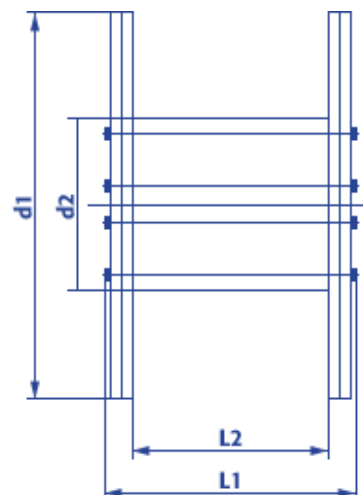

Produktinformation eisenbereifte Holzspule Typ 108

- Naturbelassenes, umweltfreundliches Holz
- Lange Haltbarkeit
- Hohe Tragfähigkeit
- Ideal für den Einsatz im Freien
- Robust, witterungsbeständig, stabil
- Sicheres Handling durch glatte Flanschanten
- Kostenlose Abholung, Reparatur und Entsorgung

Artikel Nr.:		20100
Typ KTG:		108
Flansch Ø:	d1	1.000 mm
Kern Ø:	d2	500 mm
Zentralbohrungs Ø:	d4	80 mm
Breite über alles:	L1	710 mm
Wickelbreite:	L2	560 mm
Spulengewicht ca.:		78 kg
Maximale Tragfähigkeit:		900 kg