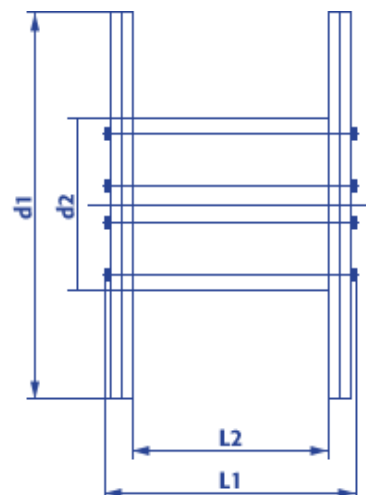

Produktinformation eisenbereifte Holzspule Typ 108

- Naturbelassenes, umweltfreundliches Holz
- Lange Haltbarkeit
- Hohe Tragfähigkeit
- Ideal für den Einsatz im Freien
- Robust, witterungsbeständig, stabil
- Sicheres Handling durch glatte Flanschanten
- Kostenlose Abholung, Reparatur und Entsorgung

Artikel Nr.:		20100
Typ KTG:		108
Flansch Ø:	d1	1.000 mm
Kern Ø:	d2	500 mm
Zentralbohrungs Ø:	d4	80 mm
Breite über alles:	L1	710 mm
Wickelbreite:	L2	560 mm
Spulengewicht ca.:		78 kg
Maximale Tragfähigkeit:		900 kg