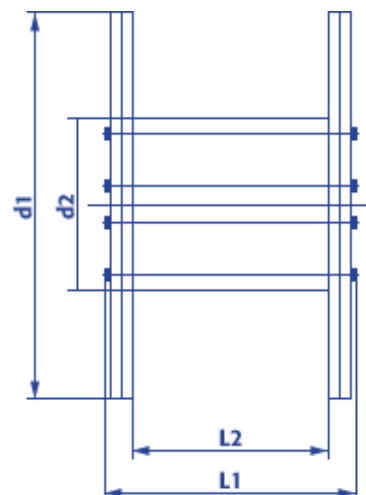

Produktinformation eisenbereifte Holzspule Typ 120

- Naturbelassenes, umweltfreundliches Holz
- Lange Haltbarkeit
- Hohe Tragfähigkeit
- Ideal für den Einsatz im Freien
- Robust, witterungsbeständig, stabil
- Sicheres Handling durch glatte Flanschanten
- Kostenlose Abholung, Reparatur und Entsorgung

Artikel Nr.:		20120
Typ KTG:		120
Flansch Ø:	d1	1.250 mm
Kern Ø:	d2	630 mm
Nabeninnen Ø:	d4	80 + 4 mm
Breite über alles:	L1	890 mm
Wickelbreite:	L2	670 mm
Spulengewicht ca.:		165 kg
Maximale Tragfähigkeit:		1.700 kg