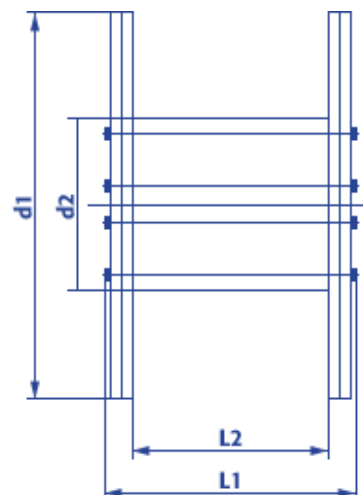

Produktinformation eisenbereifte Holzspule Typ 140

- Naturbelassenes, umweltfreundliches Holz
- Lange Haltbarkeit
- Hohe Tragfähigkeit
- Ideal für den Einsatz im Freien
- Robust, witterungsbeständig, stabil
- Sicheres Handling durch glatte Flanschanten
- Kostenlose Abholung, Reparatur und Entsorgung

Artikel Nr.:		20140
Typ KTG:		140
Flansch Ø:	d1	1.400 mm
Kern Ø:	d2	710 mm
Nabeninnen Ø:	d4	80 + 4 mm
Breite über alles:	L1	890 mm
Wickelbreite:	L2	670 mm
Spulengewicht ca.:		199 kg
Maximale Tragfähigkeit:		2.000 kg