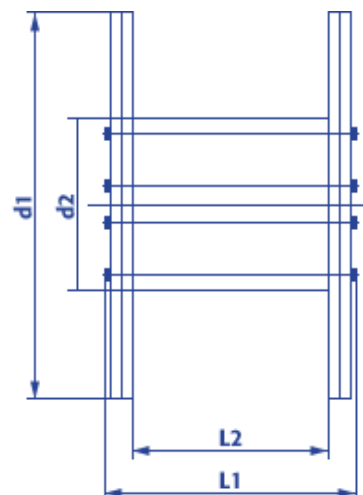

Produktinformation eisenbereifte Holzspule Typ 140

- Naturbelassenes, umweltfreundliches Holz
- Lange Haltbarkeit
- Hohe Tragfähigkeit
- Ideal für den Einsatz im Freien
- Robust, witterungsbeständig, stabil
- Sicheres Handling durch glatte Flanschanten
- Kostenlose Abholung, Reparatur und Entsorgung

| | | |
|----------------------------|----|-----------|
| Artikel Nr.: | | 20140 |
| Typ KTG: | | 140 |
| Flansch Ø: | d1 | 1.400 mm |
| Kern Ø: | d2 | 710 mm |
| Nabeninnen Ø: | d4 | 80 + 4 mm |
| Breite über alles: | L1 | 890 mm |
| Wickelbreite: | L2 | 670 mm |
| Spulengewicht ca.: | | 199 kg |
| Maximale Tragfähigkeit: | | 2.000 kg |