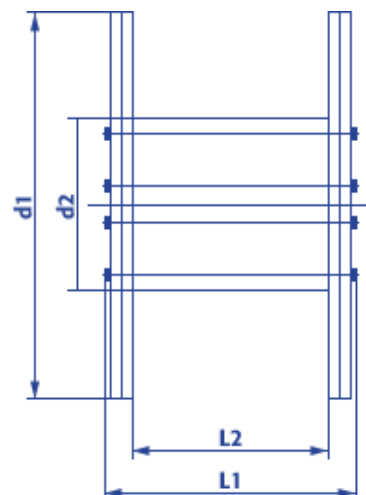

Produktinformation Standard Holzspule Typ 141

- Naturbelassenes, umweltfreundliches Holz
- Lange Haltbarkeit
- Hohe Tragfähigkeit
- Ideal für den Einsatz im Freien
- Robust, witterungsbeständig, stabil
- Kostenlose Abholung, Reparatur und Entsorgung

Artikel Nr.:		10140
Typ KTG:		141
Flansch Ø:	d1	1.400 mm
Kern Ø:	d2	710 mm
Zentralbohrung Ø:	d4	90 mm
Breite über alles:	L1	890 mm
Wickelbreite:	L2	670 mm
Spulengewicht ca.:		175 kg
Maximale Tragfähigkeit:		2.000 kg