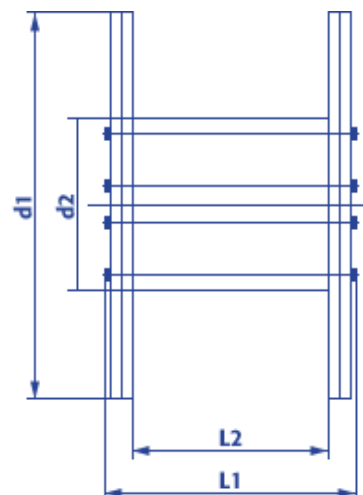

Produktinformation eisenbereifte Holzspule Typ 160

- Naturbelassenes, umweltfreundliches Holz
- Lange Haltbarkeit
- Hohe Tragfähigkeit
- Ideal für den Einsatz im Freien
- Robust, witterungsbeständig, stabil
- Sicheres Handling durch glatte Flanschanten
- Kostenlose Abholung, Reparatur und Entsorgung

Artikel Nr.:		20160
Typ KTG:		160
Flansch Ø:	d1	1.600 mm
Kern Ø:	d2	800 mm
Nabeninnen Ø:	d4	80 + 4 mm
Breite über alles:	L1	1.100 mm
Wickelbreite:	L2	850 mm
Spulengewicht ca.:		309 kg
Maximale Tragfähigkeit:		3.000 kg