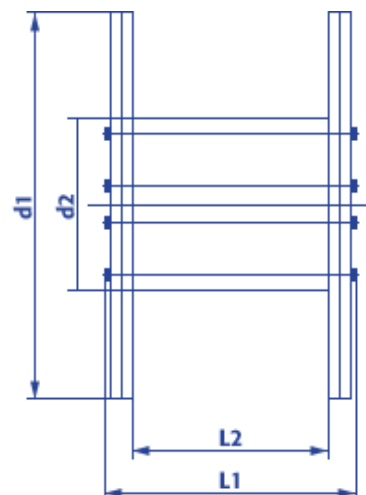

Artikel Nr.:		10160
Typ KTG:		161
Flansch Ø:	d1	1.600 mm
Kern Ø:	d2	800 mm
Zentralbohrung Ø:	d4	90 mm
Breite über alles:	L1	1.100 mm
Wickelbreite:	L2	850 mm
Spulengewicht ca.:		280 kg
Maximale Tragfähigkeit:		3.000 kg