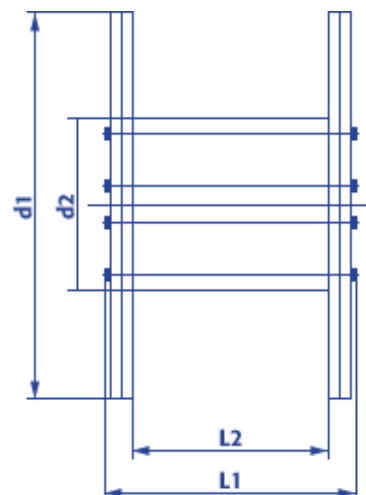

Produktinformation Standard Holzspule Typ 181

- Naturbelassenes, umweltfreundliches Holz
- Lange Haltbarkeit
- Hohe Tragfähigkeit
- Ideal für den Einsatz im Freien
- Robust, witterungsbeständig, stabil
- Kostenlose Abholung, Reparatur und Entsorgung

Artikel Nr.:		10180
Typ KTG:		181
Flansch Ø:	d1	1.800 mm
Kern Ø:	d2	1.000 mm
Zentralbohrung Ø:	d4	90 mm
Breite über alles:	L1	1.100 mm
Wickelbreite:	L2	840 mm
Spulengewicht ca.:		380 kg
Maximale Tragfähigkeit:		4.000 kg