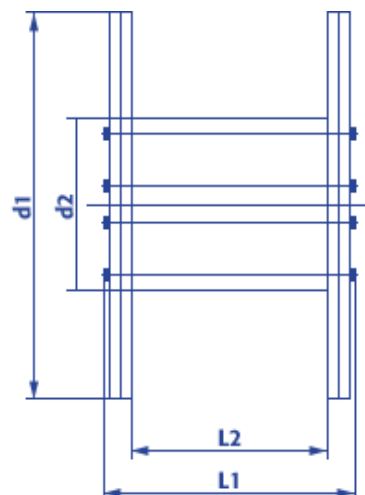

Produktinformation eisenbereifte Holzspule Typ 200

- Naturbelassenes, umweltfreundliches Holz
- Lange Haltbarkeit
- Hohe Tragfähigkeit
- Ideal für den Einsatz im Freien
- Robust, witterungsbeständig, stabil
- Sicheres Handling durch glatte Flanschanten
- Kostenlose Abholung, Reparatur und Entsorgung

Artikel Nr.:		20200
Typ KTG:		200
Flansch Ø:	d1	2.000 mm
Kern Ø:	d2	1.000 mm
Nabeninnen Ø:	d4	125 + 5,5 mm
Breite über alles:	L1	1.350 mm
Wickelbreite:	L2	1.060 mm
Spulengewicht ca.:		600 kg
Maximale Tragfähigkeit:		5.000 kg