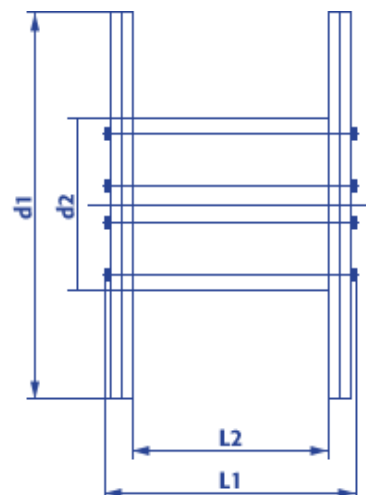

Artikel Nr.:		10200
Typ KTG:		201
Flansch Ø:	d1	2.000 mm
Kern Ø:	d2	1.250 mm
Nabeninnen Ø:	d4	125 + 5,5 mm
Breite über alles:	L1	1.350 mm
Wickelbreite:	L2	1.045 mm
Spulengewicht ca.:		550 kg
Maximale Tragfähigkeit:		5.000 kg