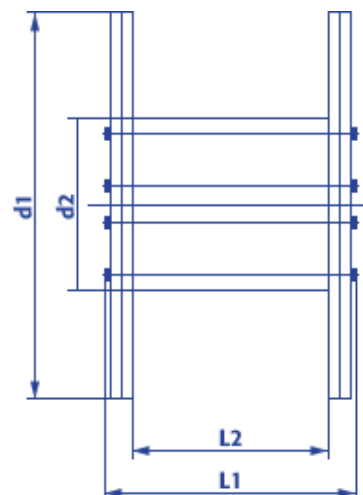

Produktinformation eisenbereifte Holzspule Typ 205

- Naturbelassenes, umweltfreundliches Holz
- Lange Haltbarkeit
- Hohe Tragfähigkeit
- Ideal für den Einsatz im Freien
- Robust, witterungsbeständig, stabil
- Sicheres Handling durch glatte Flanschanten
- Kostenlose Abholung, Reparatur und Entsorgung

Artikel Nr.:		20201
Typ KTG:		205
Flansch Ø:	d1	2.000 mm
Kern Ø:	d2	1.250 mm
Nabeninnen Ø:	d4	125 + 5,5 mm
Breite über alles:	L1	1.350 mm
Wickelbreite:	L2	1.045 mm
Spulengewicht ca.:		588 kg
Maximale Tragfähigkeit:		5.000 kg