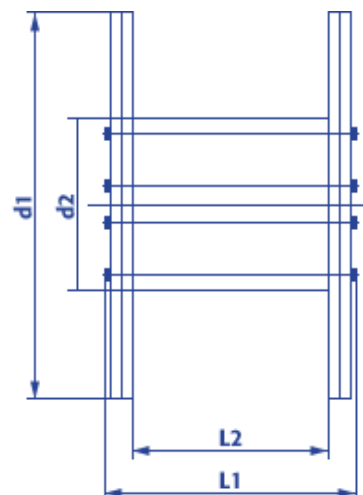

Produktinformation eisenbereifte Holzspule Typ 220

- Naturbelassenes, umweltfreundliches Holz
- Lange Haltbarkeit
- Hohe Tragfähigkeit
- Ideal für den Einsatz im Freien
- Robust, witterungsbeständig, stabil
- Sicheres Handling durch glatte Flanschanten
- Kostenlose Abholung, Reparatur und Entsorgung

Artikel Nr.:		20220
Typ KTG:		220
Flansch Ø:	d1	2.240 mm
Kern Ø:	d2	1.120 mm
Nabeninnen Ø:	d4	125 + 5,5 mm
Breite über alles:	L1	1.350 mm
Wickelbreite:	L2	1.050 mm
Spulengewicht ca.:		750 kg
Maximale Tragfähigkeit:		6.000 kg