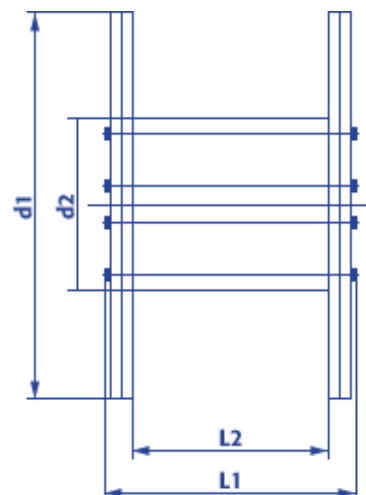

Produktinformation Standard Holzspule Typ 221

- Naturbelassenes, umweltfreundliches Holz
- Lange Haltbarkeit
- Hohe Tragfähigkeit
- Ideal für den Einsatz im Freien
- Robust, witterungsbeständig, stabil
- Kostenlose Abholung, Reparatur und Entsorgung

Artikel Nr.:		10220
Typ KTG:		221
Flansch Ø:	d1	2.240 mm
Kern Ø:	d2	1.400 mm
Nabeninnen Ø:	d4	125 + 5,5 mm
Breite über alles:	L1	1.450 mm
Wickelbreite:	L2	1.140 mm
Spulengewicht ca.:		710 kg
Maximale Tragfähigkeit:		6.000 kg