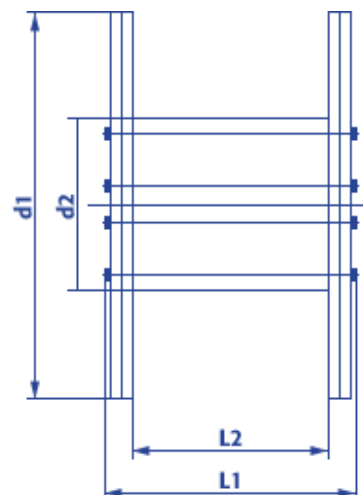

Produktinformation eisenbereifte Holzspule Typ 225

- Naturbelassenes, umweltfreundliches Holz
- Lange Haltbarkeit
- Hohe Tragfähigkeit
- Ideal für den Einsatz im Freien
- Robust, witterungsbeständig, stabil
- Sicheres Handling durch glatte Flanschanten
- Kostenlose Abholung, Reparatur und Entsorgung

Artikel Nr.:		20221
Typ KTG:		225
Flansch Ø:	d1	2.240 mm
Kern Ø:	d2	1.400 mm
Nabeninnen Ø:	d4	125 + 5,5 mm
Breite über alles:	L1	1.450 mm
Wickelbreite:	L2	1.140 mm
Spulengewicht ca.:		753 kg
Maximale Tragfähigkeit:		6.000 kg