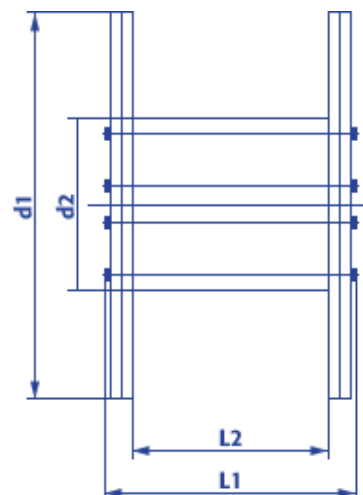

Produktinformation Standard Holzspule Typ 250

- Naturbelassenes, umweltfreundliches Holz
- Lange Haltbarkeit
- Hohe Tragfähigkeit
- Ideal für den Einsatz im Freien
- Robust, witterungsbeständig, stabil
- Kostenlose Abholung, Reparatur und Entsorgung

Artikel Nr.:		10250
Typ KTG:		250
Flansch Ø:	d1	2.500 mm
Kern Ø:	d2	1.400 mm
Nabeninnen Ø:	d4	125 + 5,5 mm
Breite über alles:	L1	1.450 mm
Wickelbreite:	L2	1.140 mm
Spulengewicht ca.:		875 kg
Maximale Tragfähigkeit:		7.500 kg