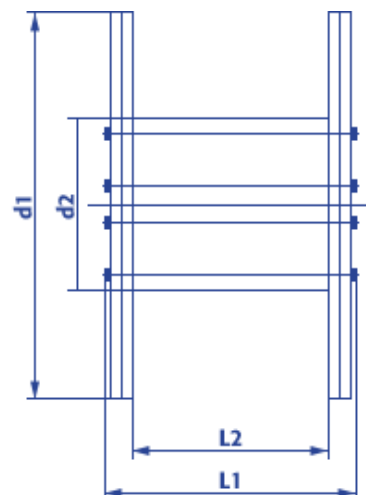

Produktinformation Standard Holzspule Typ 281

- Naturbelassenes, umweltfreundliches Holz
- Lange Haltbarkeit
- Hohe Tragfähigkeit
- Ideal für den Einsatz im Freien
- Robust, witterungsbeständig, stabil
- Kostenlose Abholung, Reparatur und Entsorgung

Artikel Nr.:		10280
Typ KTG:		281
Flansch Ø:	d1	2.800 mm
Kern Ø:	d2	1.800 mm
Nabeninnen Ø:	d4	125 + 5,5 mm
Breite über alles:	L1	1.635 mm
Wickelbreite:	L2	1.280 mm
Spulengewicht ca.:		1.175 kg
Maximale Tragfähigkeit:		10.000 kg