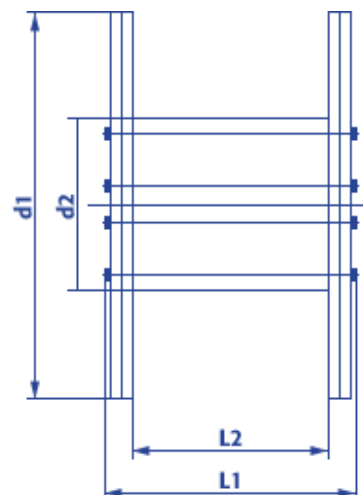

# Produktinformation eisenbereifte Holzspule Typ 285

- Naturbelassenes, umweltfreundliches Holz
- Lange Haltbarkeit
- Hohe Tragfähigkeit
- Ideal für den Einsatz im Freien
- Robust, witterungsbeständig, stabil
- Sicheres Handling durch glatte Flanschanten
- Kostenlose Abholung, Reparatur und Entsorgung

|                            |    |              |
|----------------------------|----|--------------|
| Artikel Nr.:               |    | 20280        |
| Typ KTG:                   |    | 285          |
| Flansch Ø:                 | d1 | 2.800 mm     |
| Kern Ø:                    | d2 | 1.800 mm     |
| Nabeninnen Ø:              | d4 | 125 + 5,5 mm |
| Breite über alles:         | L1 | 1.635 mm     |
| Wickelbreite:              | L2 | 1.280 mm     |
| Spulengewicht ca.:         |    | 1.240 kg     |
| Maximale<br>Tragfähigkeit: |    | 10.000 kg    |