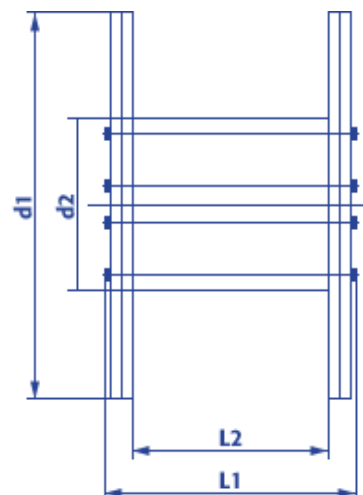

Produktinformation eisenbereifte Holzspule Typ 285

- Naturbelassenes, umweltfreundliches Holz
- Lange Haltbarkeit
- Hohe Tragfähigkeit
- Ideal für den Einsatz im Freien
- Robust, witterungsbeständig, stabil
- Sicheres Handling durch glatte Flanschanten
- Kostenlose Abholung, Reparatur und Entsorgung

Artikel Nr.:		20280
Typ KTG:		285
Flansch Ø:	d1	2.800 mm
Kern Ø:	d2	1.800 mm
Nabeninnen Ø:	d4	125 + 5,5 mm
Breite über alles:	L1	1.635 mm
Wickelbreite:	L2	1.280 mm
Spulengewicht ca.:		1.240 kg
Maximale Tragfähigkeit:		10.000 kg