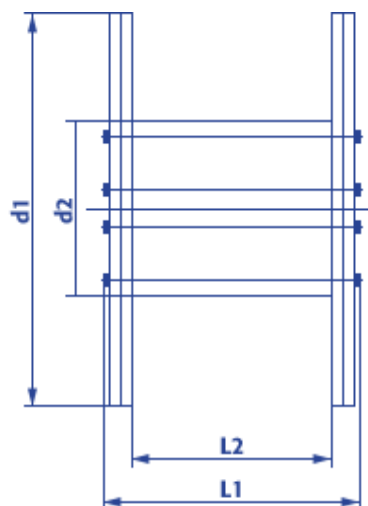

## Produktinformation Standard Holzspule 10100

- Naturbelassenes, umweltfreundliches Holz
- Lange Haltbarkeit
- Hohe Tragfähigkeit
- Ideal für den Einsatz im Freien
- Robust, witterungsbeständig, stabil
- Kostenlose Abholung, Reparatur und Entsorgung

<b>Artikel Nr.:</b>		<b>10100</b>
<b>Typ KTG:</b>		<b>101</b>
<b>Flansch Ø:</b>	<b>d1</b>	<b>1000 mm</b>
<b>Kern Ø:</b>	<b>d2</b>	<b>500 mm</b>
<b>Zentralbohrung Ø:</b>	<b>d4</b>	<b>80 mm</b>
<b>Breite über alles:</b>	<b>L1</b>	<b>710 mm</b>
<b>Wickelbreite:</b>	<b>L2</b>	<b>560 mm</b>
<b>Spulengewicht ca.:</b>		<b>71 kg</b>
<b>Maximale Tragfähigkeit:</b>		<b>900 kg</b>