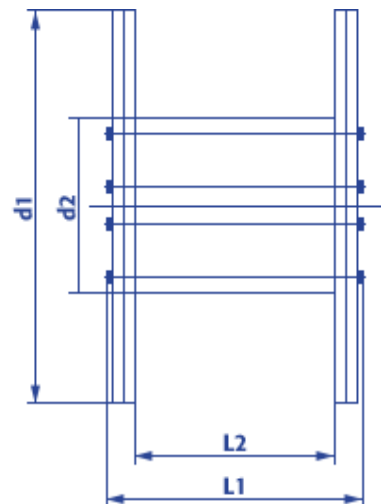

Produktinformation Standard Holzspule 10120

- Naturbelassenes, umweltfreundliches Holz
- Lange Haltbarkeit
- Hohe Tragfähigkeit
- Ideal für den Einsatz im Freien
- Robust, witterungsbeständig, stabil
- Kostenlose Abholung, Reparatur und Entsorgung

Artikel Nr.:		10120
Typ KTG:		121
Flansch \varnothing:	d1	1.250 mm
Kern \varnothing:	d2	630 mm
Zentralbohrung \varnothing:	d4	80 mm
Breite über alles:	L1	890 mm
Wickelbreite:	L2	670 mm
Spulengewicht ca.:		144 kg
Maximale Tragfähigkeit:		1.700 kg