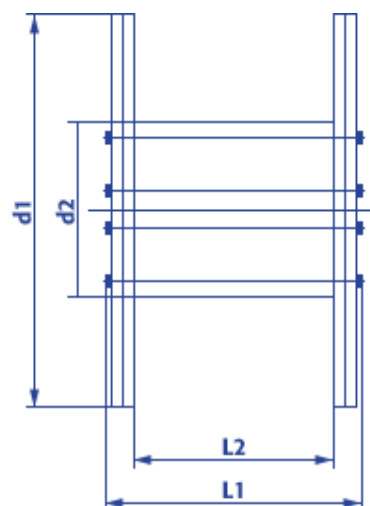

## Produktinformation Standard Holzspule 10120

- Naturbelassenes, umweltfreundliches Holz
- Lange Haltbarkeit
- Hohe Tragfähigkeit
- Ideal für den Einsatz im Freien
- Robust, witterungsbeständig, stabil
- Kostenlose Abholung, Reparatur und Entsorgung

<b>Artikel Nr.:</b>		<b>10120</b>
<b>Typ KTG:</b>		<b>121</b>
<b>Flansch Ø:</b>	<b>d1</b>	<b>1.250 mm</b>
<b>Kern Ø:</b>	<b>d2</b>	<b>630 mm</b>
<b>Zentralbohrung Ø:</b>	<b>d4</b>	<b>90 mm</b>
<b>Breite über alles:</b>	<b>L1</b>	<b>890 mm</b>
<b>Wickelbreite:</b>	<b>L2</b>	<b>670 mm</b>
<b>Spulengewicht ca.:</b>		<b>144 kg</b>
<b>Maximale Tragfähigkeit:</b>		<b>1.700 kg</b>