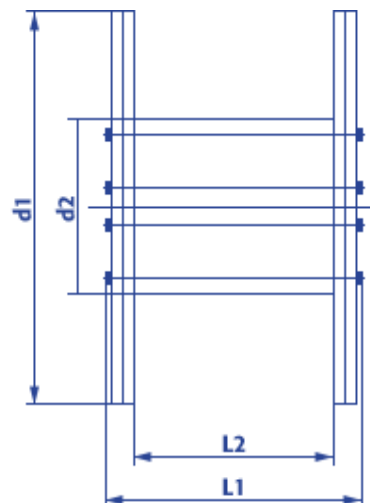

## Produktinformation Standard Holzspule 10140

- Naturbelassenes, umweltfreundliches Holz
- Lange Haltbarkeit
- Hohe Tragfähigkeit
- Ideal für den Einsatz im Freien
- Robust, witterungsbeständig, stabil
- Kostenlose Abholung, Reparatur und Entsorgung

<b>Artikel Nr.:</b>		<b>10140</b>
<b>Typ KTG:</b>		<b>141</b>
<b>Flansch Ø:</b>	<b>d1</b>	<b>1.400 mm</b>
<b>Kern Ø:</b>	<b>d2</b>	<b>710 mm</b>
<b>Zentralbohrung Ø:</b>	<b>d4</b>	<b>90 mm</b>
<b>Breite über alles:</b>	<b>L1</b>	<b>890 mm</b>
<b>Wickelbreite:</b>	<b>L2</b>	<b>670 mm</b>
<b>Spulengewicht ca.:</b>		<b>175 kg</b>
<b>Maximale Tragfähigkeit:</b>		<b>2.000 kg</b>