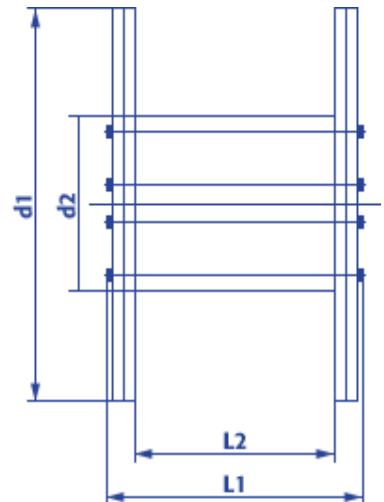

Produktinformation Standard Holzspule 10160

- Naturbelassenes, umweltfreundliches Holz
- Lange Haltbarkeit
- Hohe Tragfähigkeit
- Ideal für den Einsatz im Freien
- Robust, witterungsbeständig, stabil
- Kostenlose Abholung, Reparatur und Entsorgung

Artikel Nr.:		10160
Typ KTG:		161
Flansch \varnothing:	d1	1.600 mm
Kern \varnothing:	d2	800 mm
Zentralbohrung \varnothing:	d4	80 mm
Breite über alles:	L1	1.100 mm
Wickelbreite:	L2	850 mm
Spulengewicht ca.:		280 kg
Maximale Tragfähigkeit:		3.000 kg