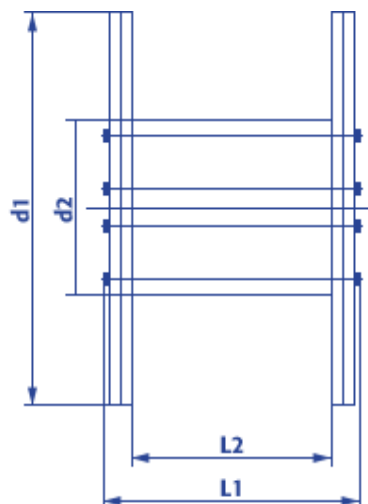

## Produktinformation Standard Holzspule 10160

- Naturbelassenes, umweltfreundliches Holz
- Lange Haltbarkeit
- Hohe Tragfähigkeit
- Ideal für den Einsatz im Freien
- Robust, witterungsbeständig, stabil
- Kostenlose Abholung, Reparatur und Entsorgung

<b>Artikel Nr.:</b>		<b>10160</b>
<b>Typ KTG:</b>		<b>161</b>
<b>Flansch Ø:</b>	<b>d1</b>	<b>1.600 mm</b>
<b>Kern Ø:</b>	<b>d2</b>	<b>800 mm</b>
<b>Zentralbohrung Ø:</b>	<b>d4</b>	<b>90 mm</b>
<b>Breite über alles:</b>	<b>L1</b>	<b>1.100 mm</b>
<b>Wickelbreite:</b>	<b>L2</b>	<b>850 mm</b>
<b>Spulengewicht ca.:</b>		<b>280 kg</b>
<b>Maximale Tragfähigkeit:</b>		<b>3.000 kg</b>