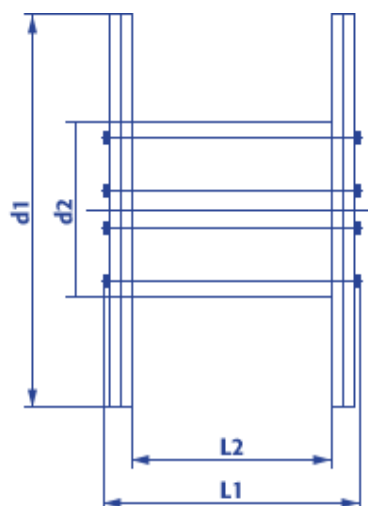

Produktinformation Standard Holzspule 10250

- Naturbelassenes, umweltfreundliches Holz
- Lange Haltbarkeit
- Hohe Tragfähigkeit
- Ideal für den Einsatz im Freien
- Robust, witterungsbeständig, stabil
- Kostenlose Abholung, Reparatur und Entsorgung

Artikel Nr.:		10250
Typ KTG:		250
Flansch Ø:	d1	2.500 mm
Kern Ø:	d2	1.400 mm
Nabeninnen Ø:	d4	125 + 5,5 mm
Breite über alles:	L1	1.450 mm
Wickelbreite:	L2	1.140 mm
Spulengewicht ca.:		875 kg
Maximale Tragfähigkeit:		7.500 kg