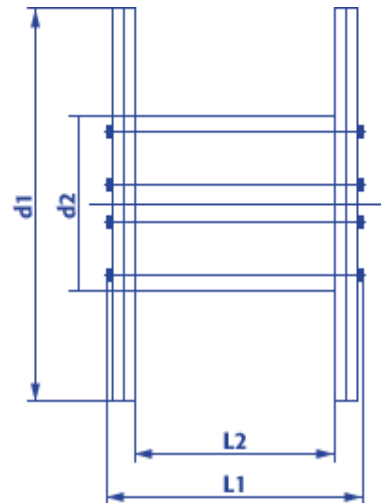

Produktinformation eisenbereifte Holzspule 20100

- Naturbelassenes, umweltfreundliches Holz
- Lange Haltbarkeit
- Hohe Tragfähigkeit
- Ideal für den Einsatz im Freien
- Robust, witterungsbeständig, stabil
- Sicheres Handling durch glatte Flanschanten
- Kostenlose Abholung, Reparatur und Entsorgung

Artikel Nr.:		20100
Typ KTG:		108
Flansch Ø:	d1	1.000 mm
Kern Ø:	d2	500 mm
Zentralbohrungs Ø:	d4	80 mm
Breite über alles:	L1	710 mm
Wickelbreite:	L2	560 mm
Spulengewicht ca.:		78 kg
Maximale Tragfähigkeit:		900 kg