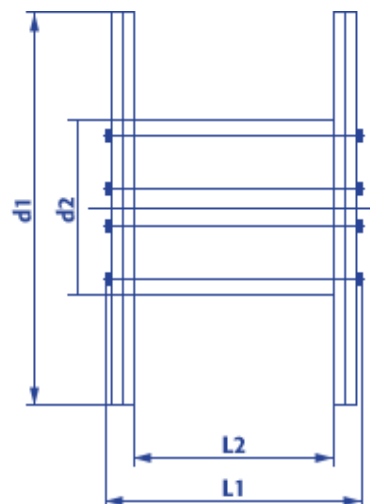

Produktinformation eisenbereifte Holzspule 20128 ohne Schnecke

- Naturbelassenes, umweltfreundliches Holz
- Lange Haltbarkeit
- Hohe Tragfähigkeit
- Ideal für den Einsatz im Freien
- Robust, witterungsbeständig, stabil
- Sicheres Handling durch glatte Flanschanten
- Kostenlose Abholung, Reparatur und Entsorgung

Artikel Nr.:		20128
Typ KTG:		128
Flansch Ø:	d1	1.250 mm
Kern Ø:	d2	630 mm
Nabeninnen Ø:	d4	80 + 4 mm
Breite über alles:	L1	890 mm
Wickelbreite:	L2	712 mm
Spulengewicht ca.:		156 kg
Maximale Tragfähigkeit:		1.700 kg