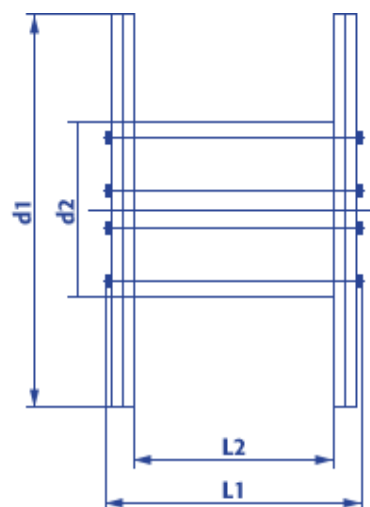

Produktinformation eisenbereifte Holzspule 20221

- Naturbelassenes, umweltfreundliches Holz
- Lange Haltbarkeit
- Hohe Tragfähigkeit
- Ideal für den Einsatz im Freien
- Robust, witterungsbeständig, stabil
- Sicheres Handling durch glatte Flanschkanten
- Kostenlose Abholung, Reparatur und Entsorgung

| | | |
|------------------------------------|-----------|---------------------|
| Artikel Nr.: | | 20221 |
| Typ KTG: | | 225 |
| Flansch Ø: | d1 | 2.240 mm |
| Kern Ø: | d2 | 1.400 mm |
| Nabeninnen Ø: | d4 | 125 + 5,5 mm |
| Breite über alles: | L1 | 1.450 mm |
| Wickelbreite: | L2 | 1.140 mm |
| Spulengewicht ca.: | | 753 kg |
| Maximale Tragfähigkeit: | | 6.000 kg |