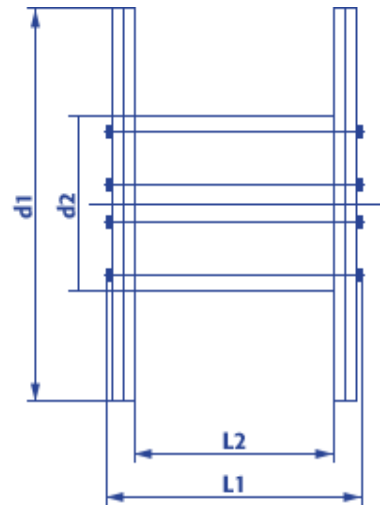

## Produktinformation eisenbereifte Holzspule 20250

- Naturbelassenes, umweltfreundliches Holz
- Lange Haltbarkeit
- Hohe Tragfähigkeit
- Ideal für den Einsatz im Freien
- Robust, witterungsbeständig, stabil
- Sicheres Handling durch glatte Flanschanten
- Kostenlose Abholung, Reparatur und Entsorgung

<b>Artikel Nr.:</b>		<b>20250</b>
<b>Typ KTG:</b>		<b>255</b>
<b>Flansch Ø:</b>	<b>d1</b>	<b>2.500 mm</b>
<b>Nabeninnen Ø:</b>	<b>d4</b>	<b>125 + 5,5 mm</b>
<b>Breite über alles:</b>	<b>L1</b>	<b>1.450 mm</b>
<b>Wickelbreite:</b>	<b>L2</b>	<b>1.140 mm</b>
<b>Spulengewicht ca.:</b>		<b>923 kg</b>
<b>Maximale Tragfähigkeit:</b>		<b>7.500 kg</b>