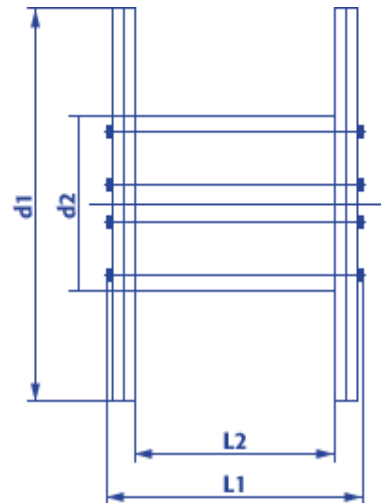

## Produktinformation eisenbereifte Holzspule 20251

- Naturbelassenes, umweltfreundliches Holz
- Lange Haltbarkeit
- Hohe Tragfähigkeit
- Ideal für den Einsatz im Freien
- Robust, witterungsbeständig, stabil
- Sicheres Handling durch glatte Flanschanten
- Kostenlose Abholung, Reparatur und Entsorgung

<b>Artikel Nr.:</b>		<b>20251</b>
<b>Typ KTG:</b>		<b>256</b>
<b>Flansch Ø:</b>	<b>d1</b>	<b>2.500 mm</b>
<b>Kern Ø:</b>	<b>d2</b>	<b>1.250 mm</b>
<b>Nabeninnen Ø:</b>	<b>d4</b>	<b>125 + 5,5 mm</b>
<b>Breite über alles:</b>	<b>L1</b>	<b>1.350 mm</b>
<b>Wickelbreite:</b>	<b>L2</b>	<b>1.045 mm</b>
<b>Spulengewicht ca.:</b>		<b>925 kg</b>
<b>Maximale Tragfähigkeit:</b>		<b>7.500 kg</b>