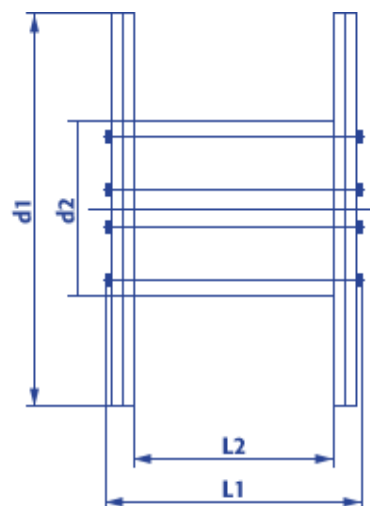

Einwegspule Standard Holz mit Kunststoffkern E088-70HT neutral

Artikel Nr.:		E088-70HT
Flansch Ø:	d1	800 mm
Kern Ø:	d2	315 mm
Zentralbohrung Ø:	d4	85 mm
Breite über alles:	L1	462 mm
Wickelbreite:	L2	390 mm
Spulengewicht ca.:		21 kg
Maximale Tragfähigkeit:		400 kg