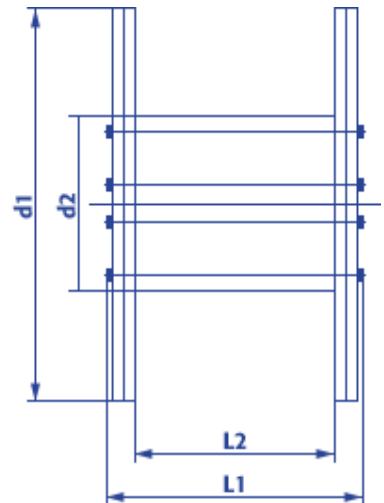

## Einwegspule Standard Holz E098-70HT

<b>Artikel Nr.:</b>		<b>E098-70HT</b>
<b>Flansch <math>\varnothing</math>:</b>	<b>d1</b>	<b>900 mm</b>
<b>Kern <math>\varnothing</math>:</b>	<b>d2</b>	<b>400 mm</b>
<b>Zentralbohrung <math>\varnothing</math>:</b>	<b>d4</b>	<b>85 mm</b>
<b>Breite über alles:</b>	<b>L1</b>	<b>632 mm</b>
<b>Wickelbreite:</b>	<b>L2</b>	<b>560 mm</b>
<b>Spulengewicht ca.:</b>		<b>30 kg</b>
<b>Maximale Tragfähigkeit:</b>		<b>600 kg</b>