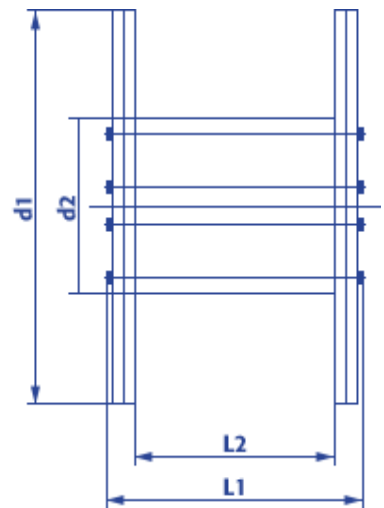

Einwegspule Standard Holz E108-70HT

Artikel Nr.:		E108-70HT
Flansch \varnothing:	d1	1000 mm
Kern \varnothing:	d2	450 mm
Zentralbohrung \varnothing:	d4	85 mm
Breite über alles:	L1	628 mm
Wickelbreite:	L2	560 mm
Spulengewicht ca.:		36 kg
Maximale Tragfähigkeit:		700 kg