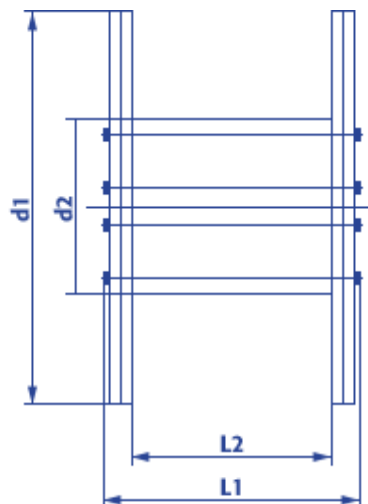

Einwegspule Standard Holz E108-70HT

Artikel Nr.:		E108-70HT
Flansch Ø:	d1	1000 mm
Kern Ø:	d2	450 mm
Zentralbohrung Ø:	d4	85 mm
Breite über alles:	L1	628 mm
Wickelbreite:	L2	560 mm
Spulengewicht ca.:		36 kg
Maximale Tragfähigkeit:		700 kg