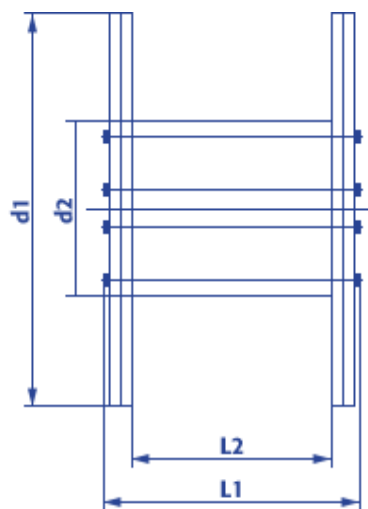

## Einwegspule Standard Holz E128-70HT

<b>Artikel Nr.:</b>		<b>E128-70HT</b>
<b>Flansch Ø:</b>	<b>d1</b>	<b>1250 mm</b>
<b>Kern Ø:</b>	<b>d2</b>	<b>500 mm</b>
<b>Zentralbohrung Ø:</b>	<b>d4</b>	<b>85 mm</b>
<b>Breite über alles:</b>	<b>L1</b>	<b>770 mm</b>
<b>Wickelbreite:</b>	<b>L2</b>	<b>650 mm</b>
<b>Spulengewicht ca.:</b>		<b>86 kg</b>
<b>Maximale Tragfähigkeit:</b>		<b>1400 kg</b>