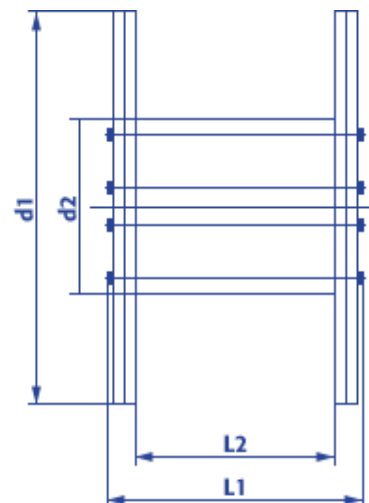

Einwegspule Standard Holz E148-70HT

Artikel Nr.:		E148-70HT
Flansch Ø:	d1	1400 mm
Kern Ø:	d2	700 mm
Zentralbohrung Ø:	d4	85 mm
Breite über alles:	L1	946 mm
Wickelbreite:	L2	830 mm
Spulengewicht ca.:		120 kg
Maximale Tragfähigkeit:		2000 kg